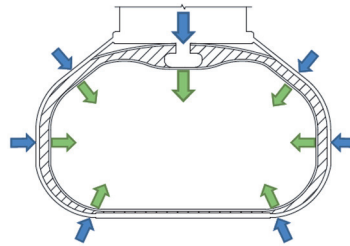

### Planche à masser Easy Pulse

- Se positionne en moins de 1 minute
- Le massage cardiaque débute en moins de 30 secondes
- Compressions cardiaques et thoraciques réalisées en conformité avec les recommandations internationales
- Maintien de la circulation sanguine vers le cerveau, le cœur et les organes vitaux
- Cycles de RCP en continu ou 30/2

### Un principe unique sur le marché

La planche à masser Easy Pulse exerce une forte compression au moyen d'un piston sur le sternum pour expulser conjointement le sang et l'air des poumons afin de conserver un flux sanguin vers les organes vitaux.